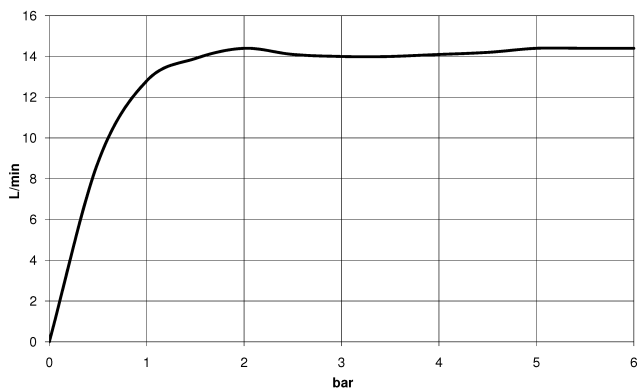

Prodotti complementari

raccordo angolare ad incasso - 35 085 970 90

- profondità d'incasso min. 90 mm
- Profondità d'incasso max. 163 mm

28 669 970

mm [inches]

Diagramma di portata

Certificati

WRAS_2212012.