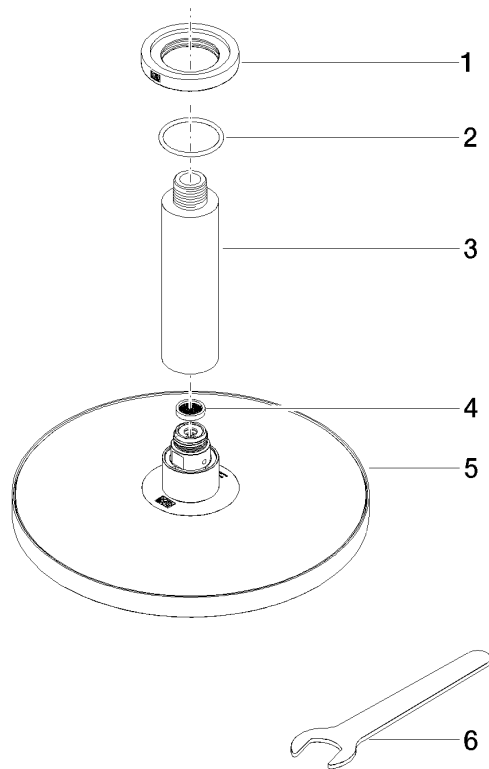

Soffione a pioggia con fissaggio a soffitto 220 mm - Bronzo spazzolato

IMO

28 669 970

- Soffione a pioggia Ø 220 mm
- PURE RAIN, portata max 14 l/min (a 3 bar)
- Funzione a partire da: 7 l/min
- diametro rosetta 60 mm, utilizzo opzionale
- ingresso 1/2"
- con sistema anticalcare
- con funzione neutra

Prodotti complementari

raccordo angolare ad incasso - 35 085 970 90

- profondità d'incasso min. 90 mm
- Profondità d'incasso max. 163 mm

28 669 970

mm [inches]

Diagramma di portata

Certificati

WRAS_2212012.

DVGW_DW-
6517DN0118.

LGA_38655.

28 669 970

Elenco delle parti di ricambio

N.	Codice articolo	Denominazione	Quantità necessaria	Tempo di produzione
1	09 27 22 040-42	rosetta	1	60
2	09 14 10 141 90	guarnizione	1	2
3	09 11 03 080-42	attacco	1	60
4	09 23 01 075 90	inserto	1	2
5	04 12 05 092 00-42	doccia	1	60
6	90 30 09 069 00 90	chiave	1	2