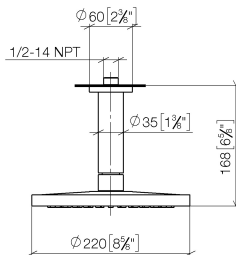

Prodotti complementari

raccordo angolare ad incasso - 35 085 970 90

- profondità d'incasso min. 90 mm
- Profondità d'incasso max. 163 mm

28 669 970

mm [inches]

Diagramma di portata

Certificati

WRAS_2212012.

DVGW_DW-
6517DN0118.

LGA_38655.

28 669 970

Elenco delle parti di ricambio

N.	Codice articolo	Denominazione	Quantità necessaria	Tempo di produzione
1	09 27 22 040-42	rosetta	1	60
2	09 14 10 141 90	guarnizione	1	2
3	09 11 03 080-42	attacco	1	60
4	09 23 01 075 90	inserto	1	2
5	04 12 05 092 00-42	doccia	1	60
6	90 30 09 069 00 90	chiave	1	2